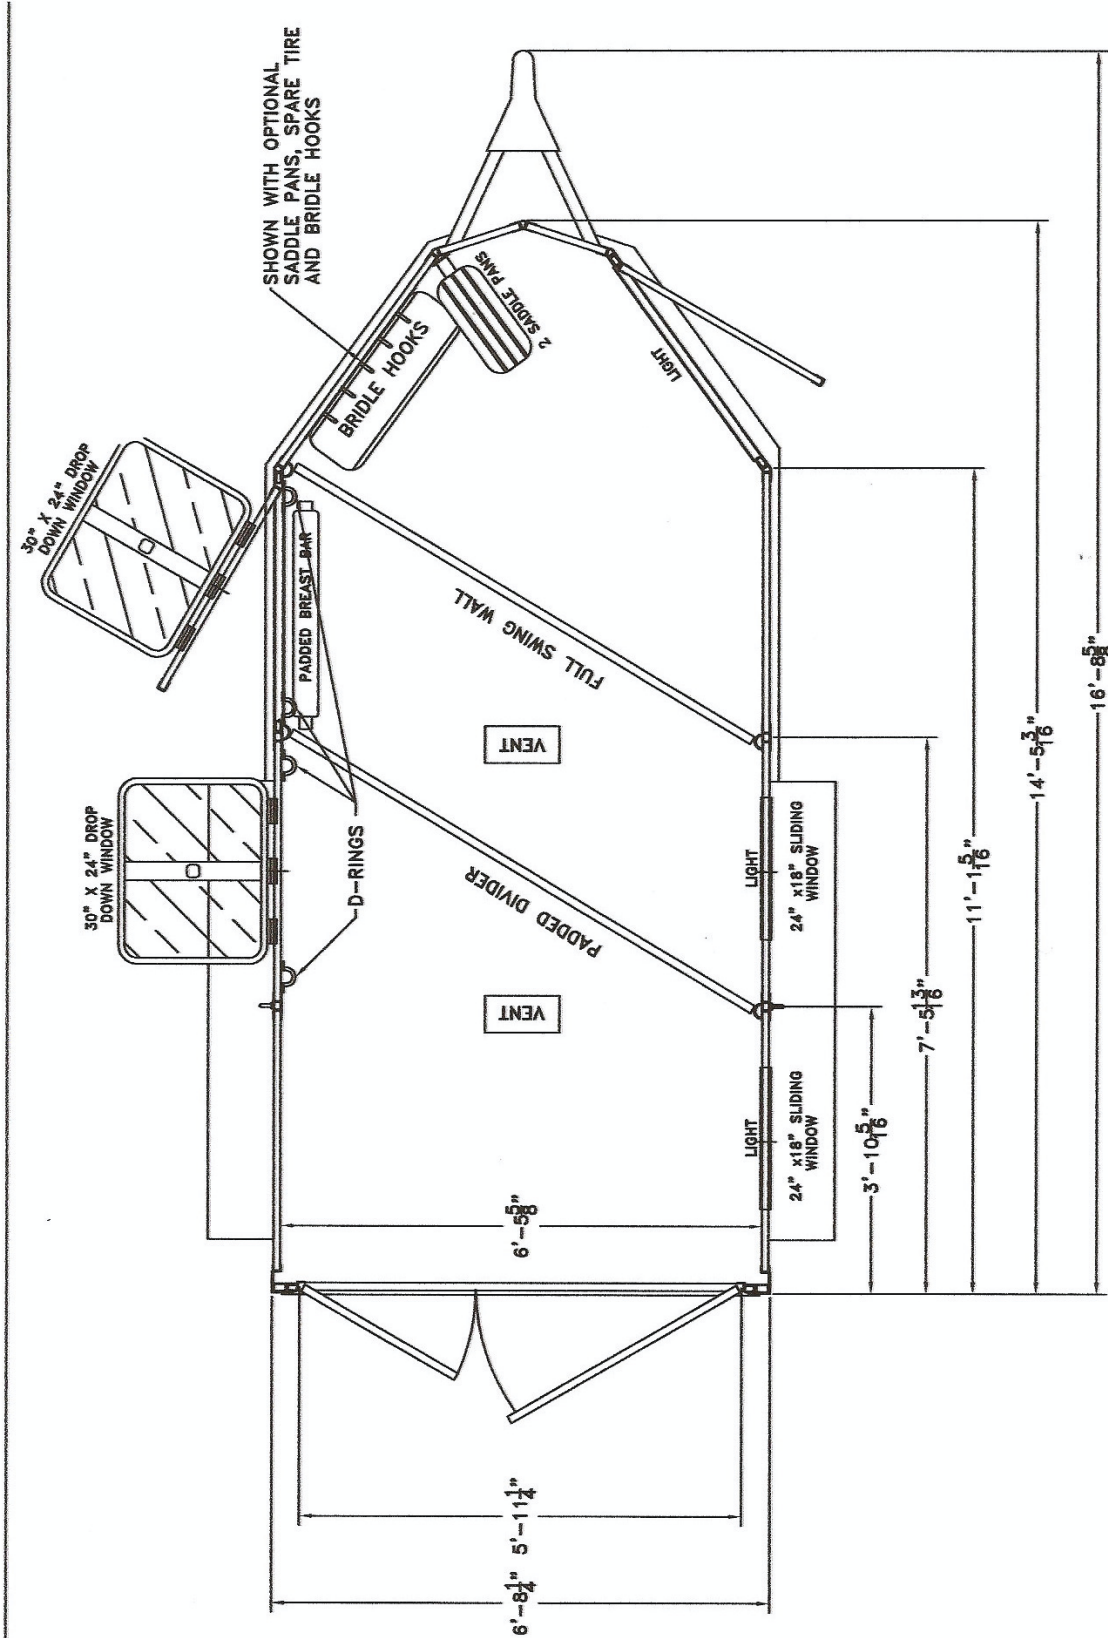

- Plancher de 2" en bois traité

- Tapis de sol de haute qualité

# ECLIPSE

ALUMINUM TRAILERS L.L.C.

2 chevaux, chargement oblique, WP

COLOR  
STRIPE

PRODUCTION #:

VIN #:

DEALER:

ECLIPSE ALUMINUM TRAILERS, LLC

MODEL: 2H SL WP

PLATFORM: WOOD